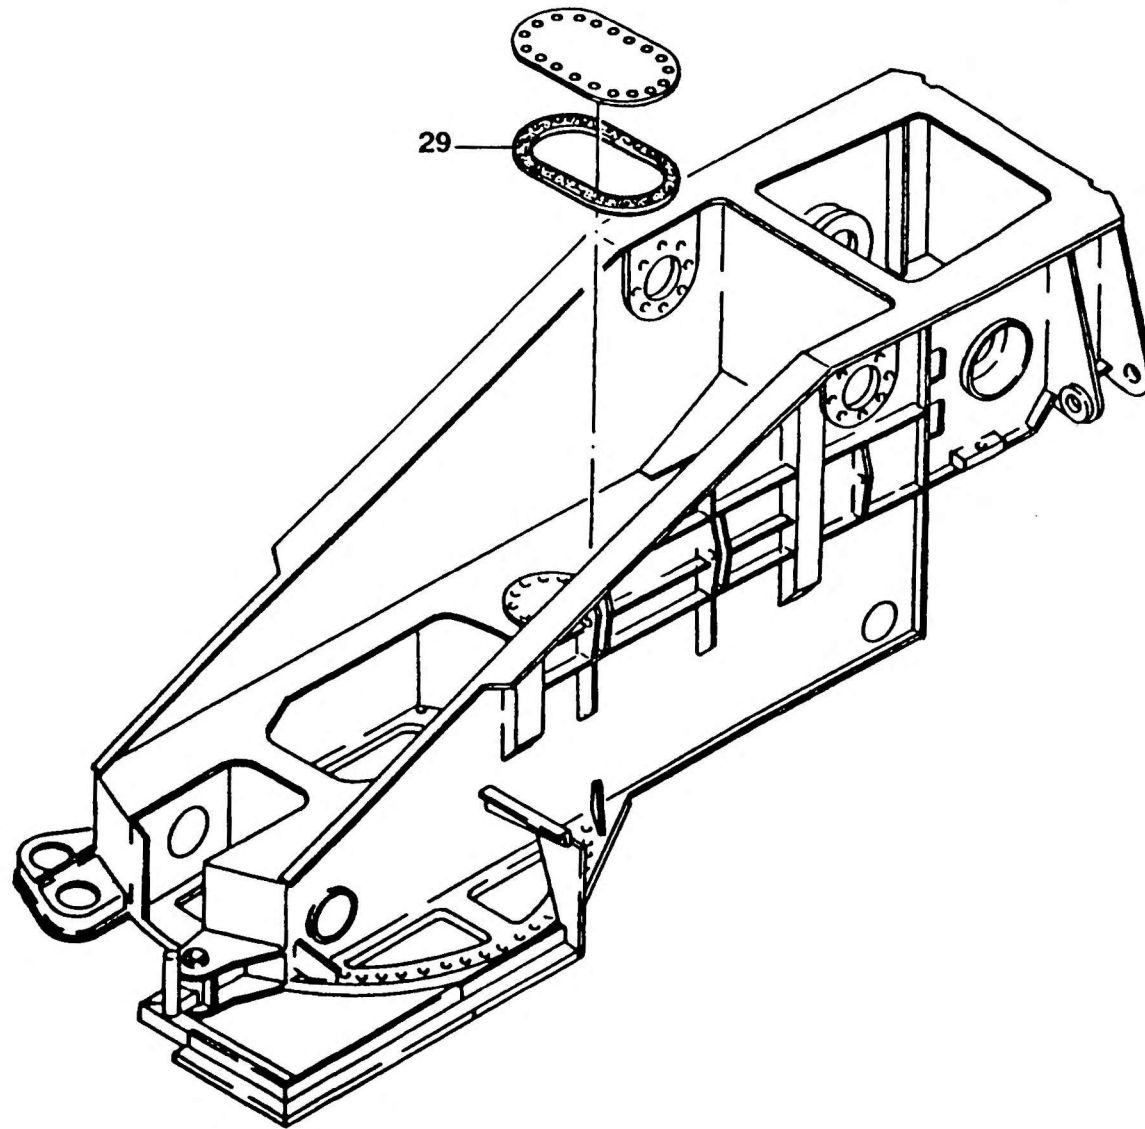

DREHTISCHRAHMEN
TURNTABLE FRAME

BILDТАFEL
PICTORIAL DISPLAY

KMK 6160
BE 600
G 117

04.91

2083018-ETL D

1/1

A05_122

2 085 732 de/en